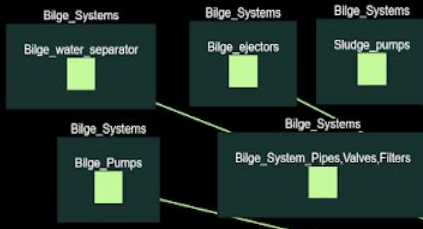

Strukturert

Dynamisk

Spesifikk

Delbar

TERRAVERA gjer berekraft muleg ved å finne, koble saman og gjenbruke “all verdas kunnskap” om berekraft i ein digital plattform

POTENTIAL INDICATORS FOR EVERY STAGE

Auxiliary_machinery_manufacturer