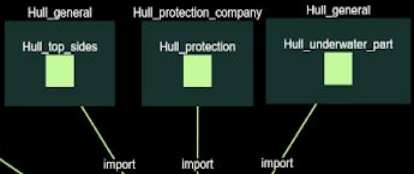

Strukturert

Dynamisk

Spesifikk

Delbar

TERRAVERA gjer berekraft muleg ved å finne, koble saman og gjenbruke “all verdas kunnskap” om berekraft i ein digital plattform

POTENTIAL INDICATORS FOR EVERY STAGE

Auxiliary_machinery_manufacturer