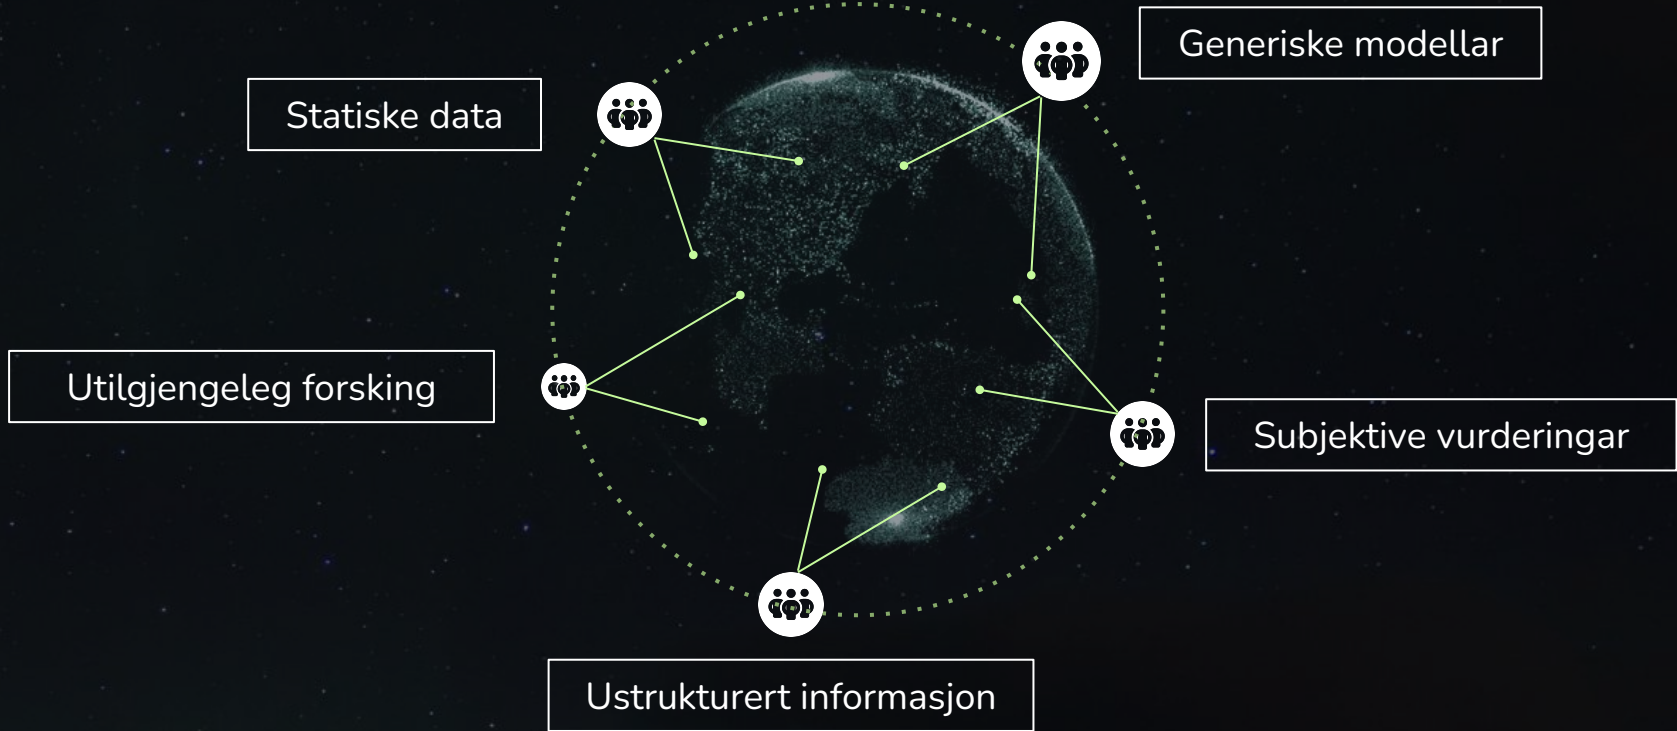

Næringslivet og organisasjonar tek beslutningar kvar dag.
Korleis veit vi om dei er **berekraftige**?