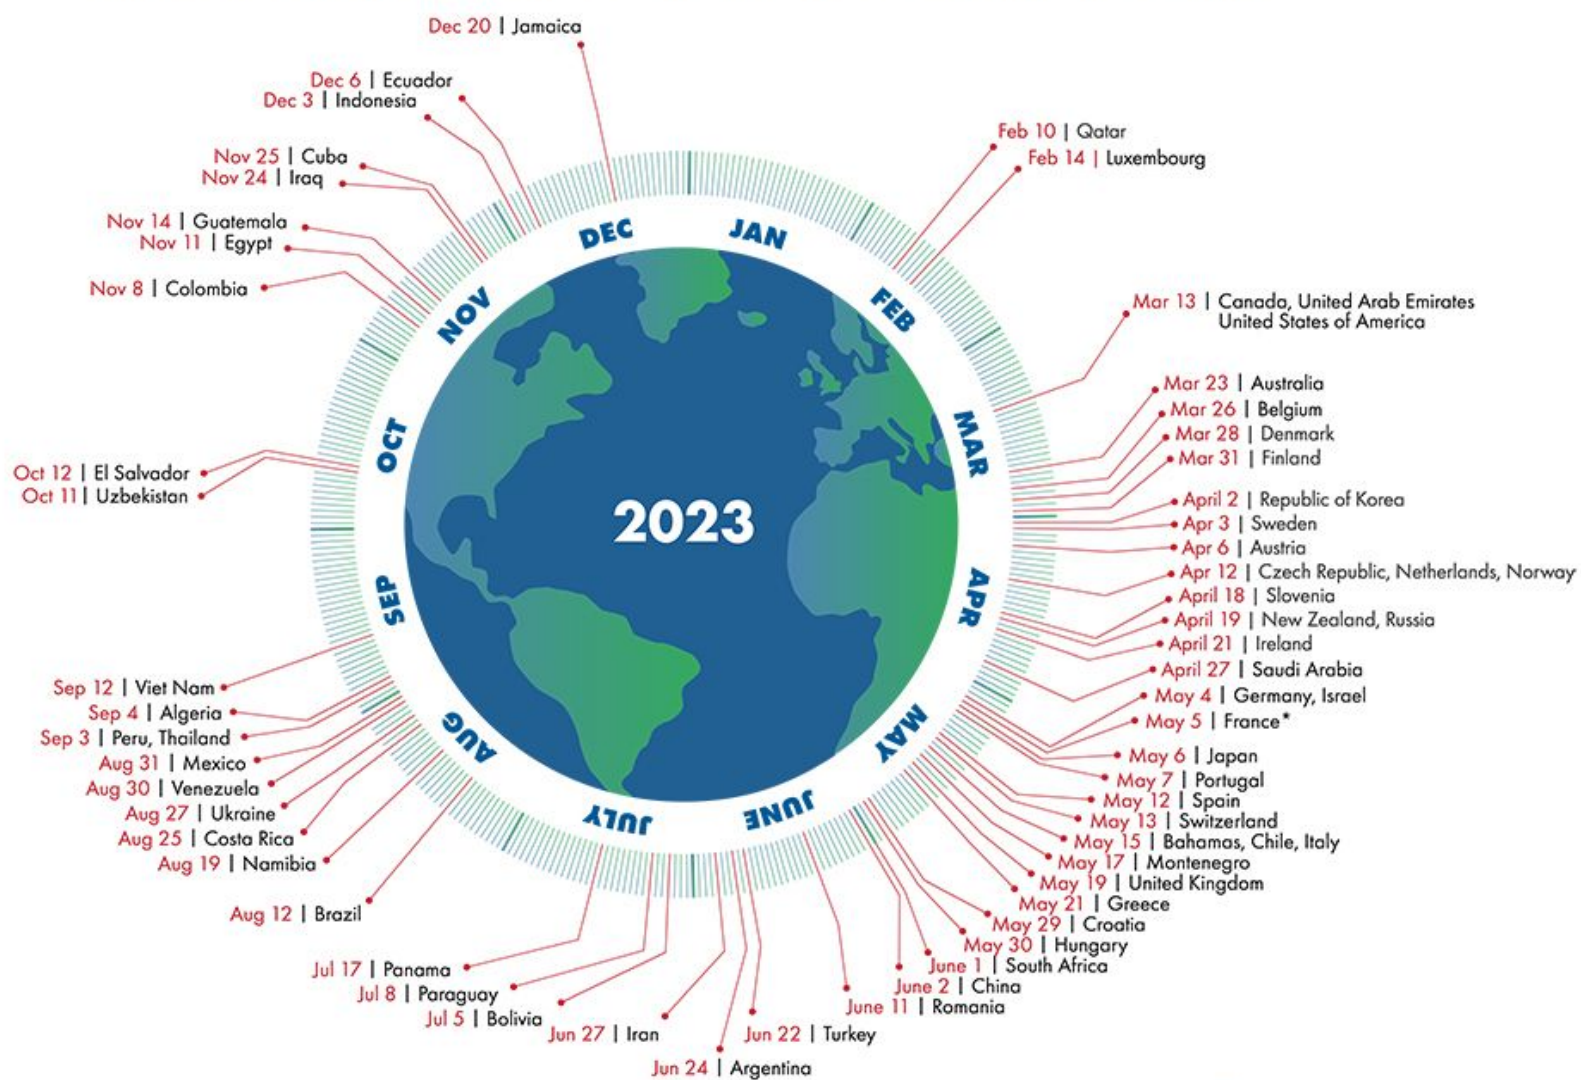

TERRAVERA

FOUNDATION

KOR BEREKRATIG ER DET, **EIGENTLEG?**

Kan KI erstatte humankapitalen i modellering av berekraft i komplekse verdikjedar?

IT-Forum Vest 28.11.23

Erik F. Færevaag
Teknologi

Msc NTNU. Erik har bakgrunn frå tech-selskap som Chipcon, Texas Instruments og Energy Micro.