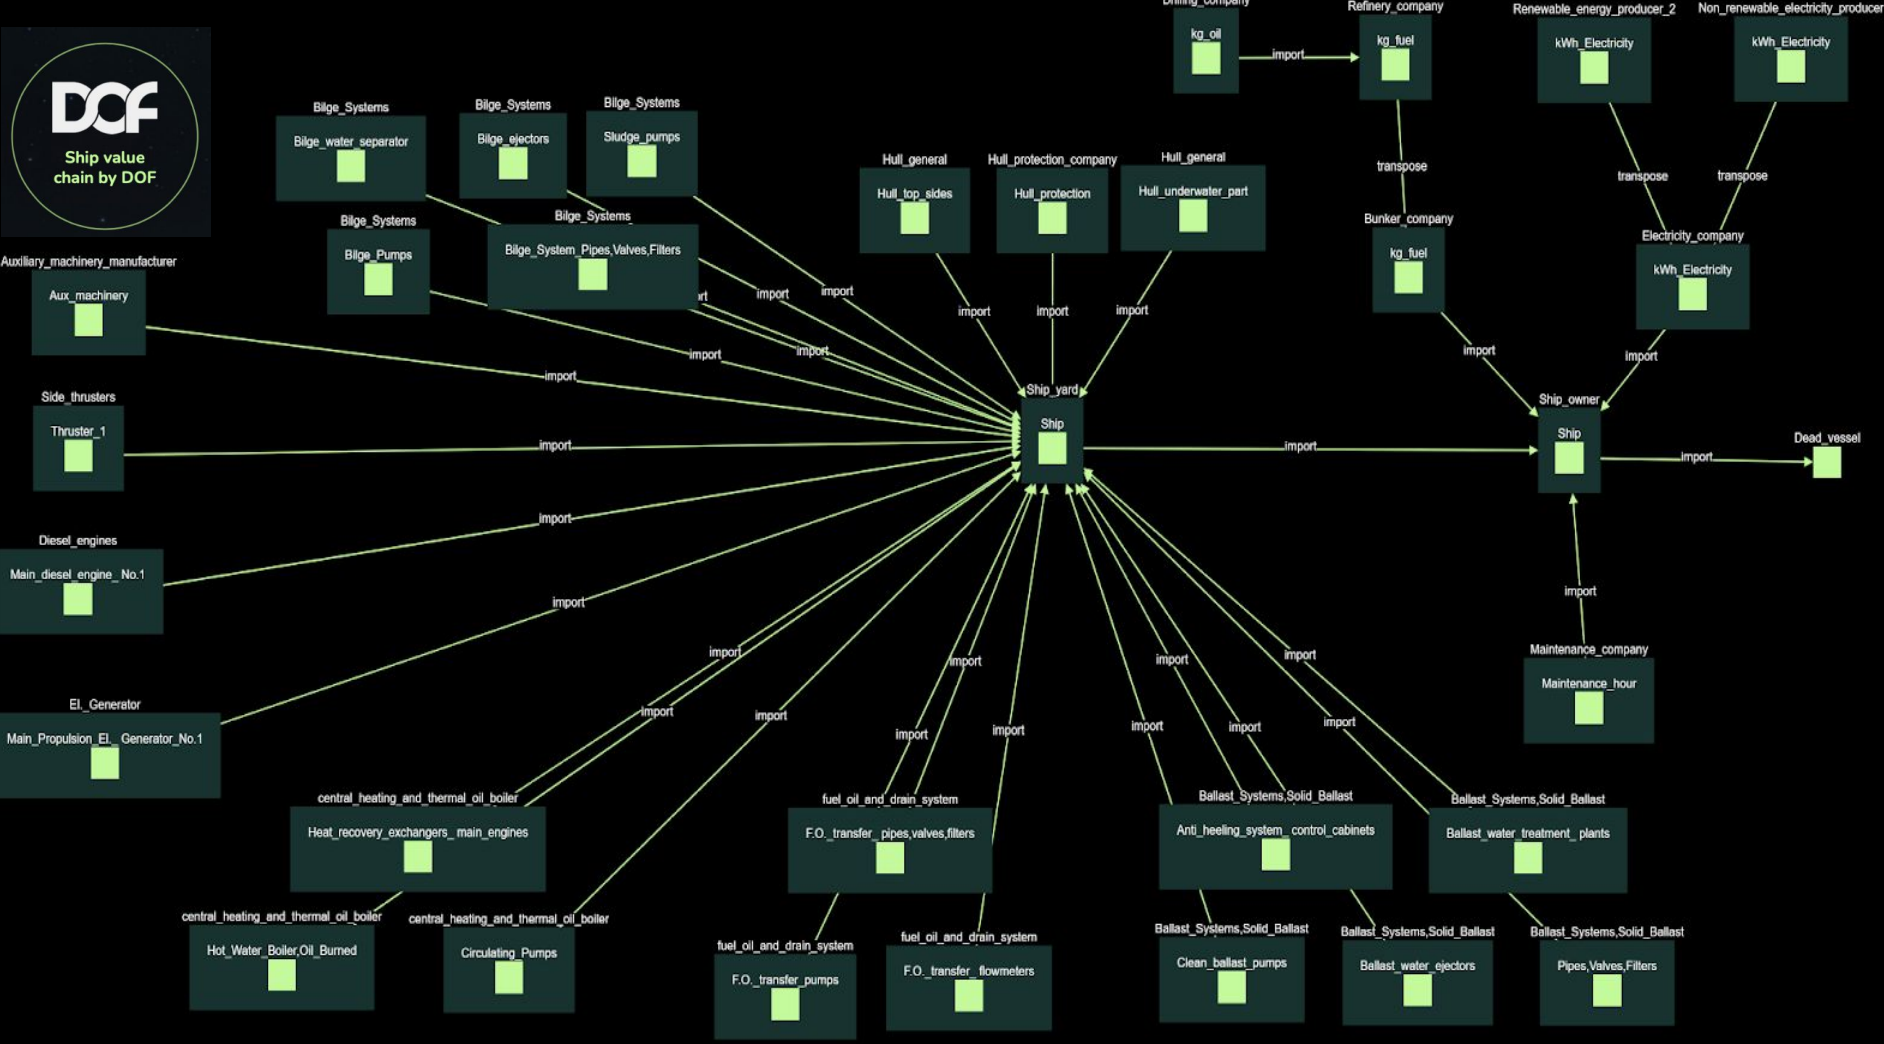

Strukturert

Dynamisk

Spesifikk

Delbar

TERRAVERA gjer berekraft muleg ved å finne, koble saman og gjenbruke “all verdas kunnskap” om berekraft i ein digital plattform

POTENTIAL INDICATORS FOR EVERY STAGE

Auxiliary_machinery_manufacturer

Vi **verifiserer** korleis Jotun sine produkt fører til lavare Co2-utslepp i shipping.

Vi **kvantifiserer** korleis Norwegian kan redusere Co2-utslepp per passasjer.

Vi **samanliknar** miljøfotavtrykket frå ulike fôringssystem innanfor oppdrett.