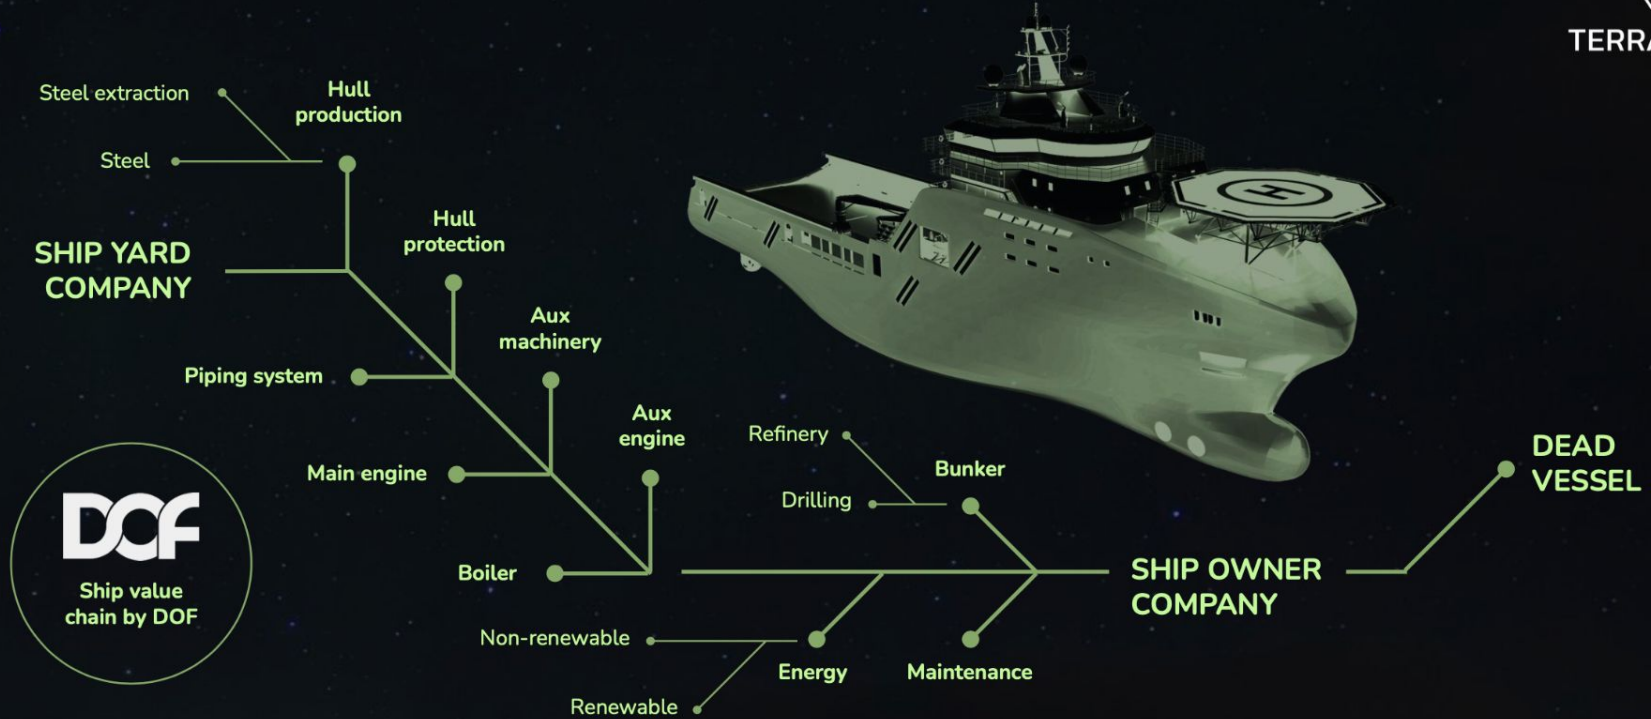

Strukturert

Dynamisk

Spesifikk

Delbar

TERRAVERA gjer berekraft muleg ved å finne, koble saman og gjenbruke “all verdas kunnskap” om berekraft i ein digital plattform

POTENTIAL INDICATORS FOR EVERY STAGE

Auxiliary_machinery_manufacturer