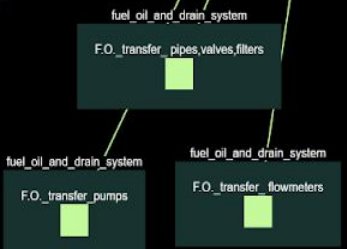

Strukturert

Dynamisk

Spesifikk

Delbar

TERRAVERA gjer berekraft muleg ved å finne, koble saman og gjenbruke “all verdas kunnskap” om berekraft i ein digital plattform

POTENTIAL INDICATORS FOR EVERY STAGE

Auxiliary_machinery_manufacturer